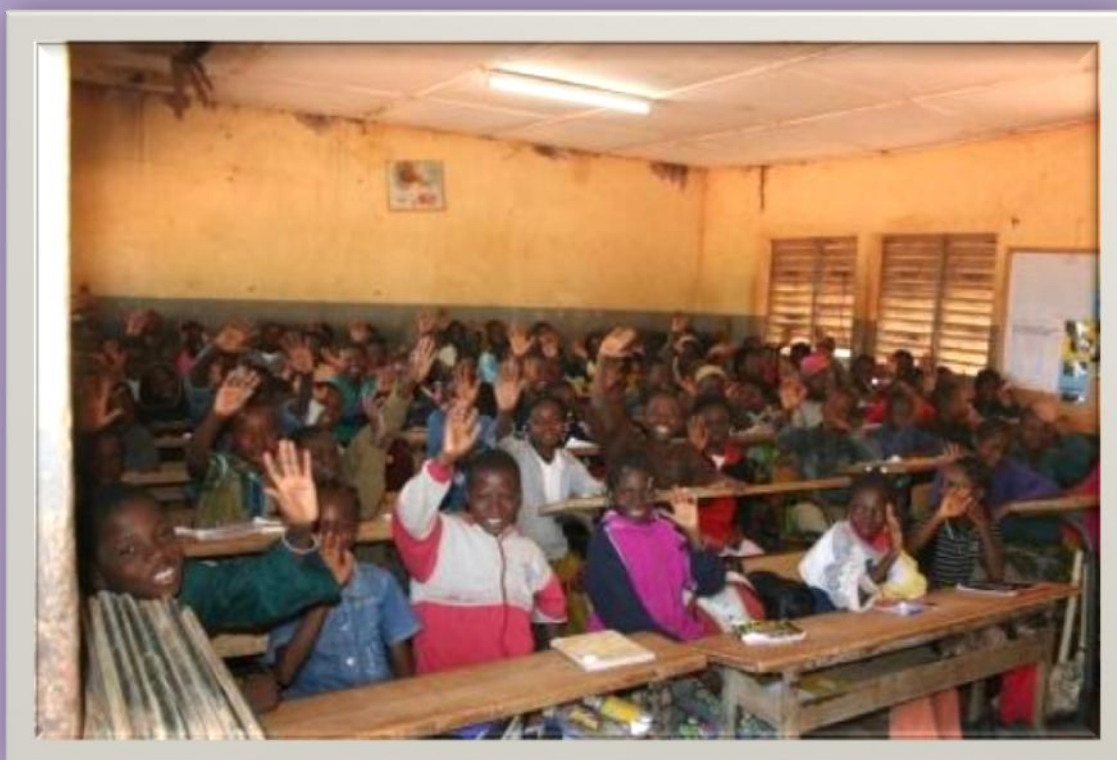

LA CORRESPONDANCE ENTRE L'ÉCOLE BORDELAISE FLORNOY ET CELLE DE SARFALAO A BOBO

Suite à notre rencontre avec l'école primaire Flornoy, à Bordeaux, et à leur projet scolaire 2010/2011 « *L'école est un monde, chaque classe un pays* » dont le Burkina Faso, une correspondance a été mise en place avec l'école de Sarfalao à Bobo-Dioulasso. Elle concernait la classe de CM1/CM2 à Bordeaux (24 élèves), et une classe de CM2 à Bobo (80 élèves).

Valt 33 a donc joué les facteurs lors de ses différents voyages à Bobo-Dioulasso, pour remettre les courriers des enfants de Flornoy, et vice et versa en remettant les courriers des enfants de Bobo.

Un bel échange entre ces deux cultures a pu se mettre en place où découverte des quotidiens de chacun était au goût du jour (comment vivez-vous ? que mangez-vous ? comment se passe l'école chez vous ? Comment y allez-vous ? A quoi jouez-vous ?...). Objets, recettes et ingrédients, règles de jeu... furent également de la partie.

De plus, l'école Flornoy a profité de la descente du bus par Valt 33, pour réaliser une collecte de matériel scolaire destiné à alimenter les fournitures de l'école Sarfalao. Cette dernière a d'ailleurs rencontré un franc succès, et fut l'objet d'une remise officielle via la mairie de Dafra à Bobo-Dioulasso.